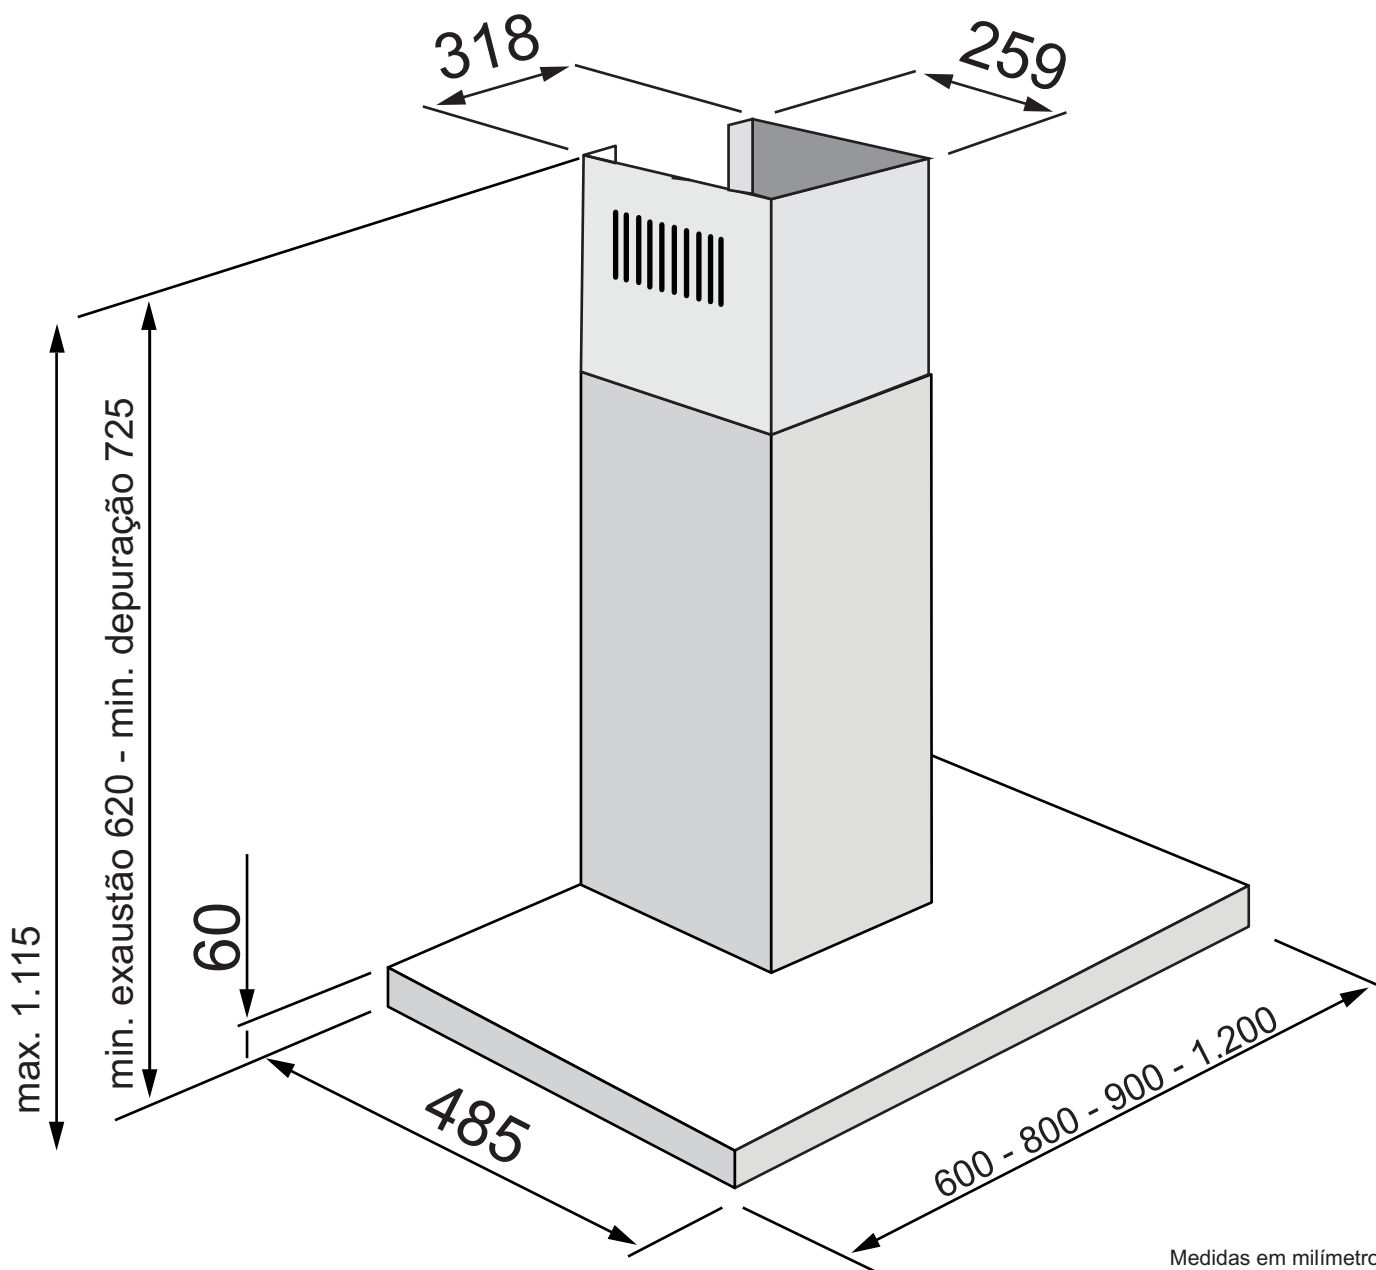

# COIFA MILANO PAREDE

CFP-MLN-60-XV-1LUA - CFP-MLN-60-XV-2LUA - CFP-MLN-80-XV-1LUA  
CFP-MLN-80-XV-2LUA - CFP-MLN-90-XV-1LUA - CFP-MLN-90-XV-2LUA  
CFP-MLN-120-XV-2LUA

Medidas em milímetros  
08-09-2016 - V.2 R.0